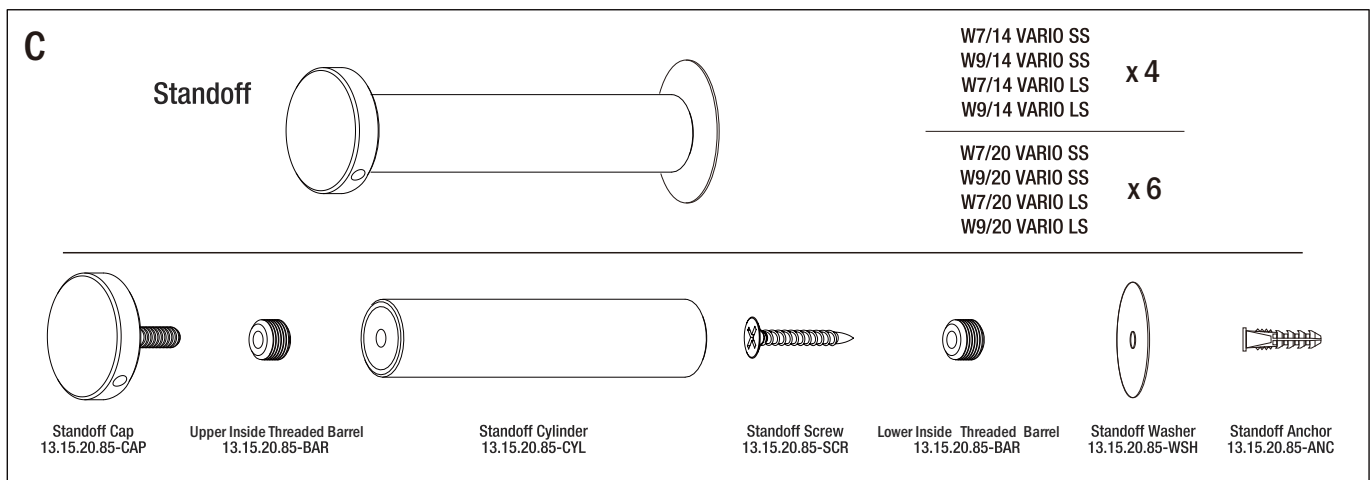

VARIO SS VARIO LS

Wall mounting

Step 1

Optional

		
R x 1	S x 4	T x 4
Side Panel 3/8"	13.15.20.SIDE	13.15.20.85-CAP

X		Z	
			‡-20 x 2-1/2 Round Combo w/nut-Zinc
W7/14 VARIO SS W9/14 VARIO SS W7/14 VARIO LS W9/14 VARIO LS	x4	W7/14 VARIO SS W9/14 VARIO SS W7/14 VARIO LS W9/14 VARIO LS	x4
W7/20 VARIO SS W9/20 VARIO SS W7/20 VARIO LS W9/20 VARIO LS	x6	W7/20 VARIO SS W9/20 VARIO SS W7/20 VARIO LS W9/20 VARIO LS	x6