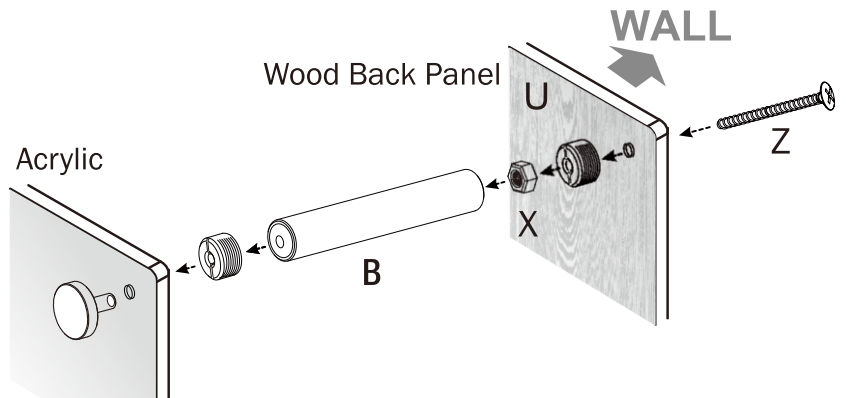

VARIO SS VARIO LS

Wall mounting

Step 1

Optional

		
R x 1	S x 4	T x 4
Side Panel 3/8"	13.15.20.SIDE	13.15.20.85-CAP

X		Z	
			‡-20 x 2-1/2 Round Combo w/nut-Zinc
W7/14 VARIO SS W9/14 VARIO SS W7/14 VARIO LS W9/14 VARIO LS	x4	W7/14 VARIO SS W9/14 VARIO SS W7/14 VARIO LS W9/14 VARIO LS	x4
W7/20 VARIO SS W9/20 VARIO SS W7/20 VARIO LS W9/20 VARIO LS	x6	W7/20 VARIO SS W9/20 VARIO SS W7/20 VARIO LS W9/20 VARIO LS	x6