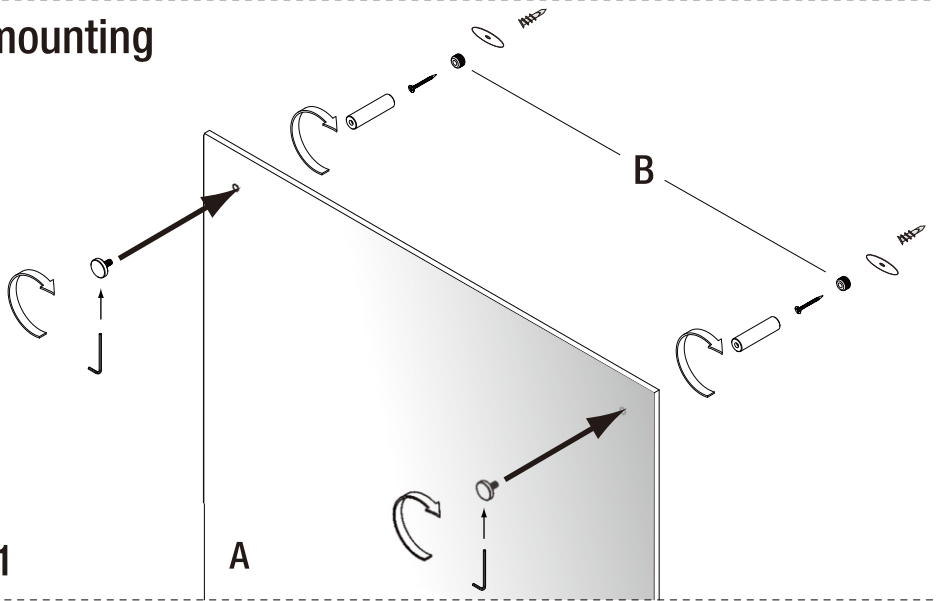

VARIO SS VARIO LS

Wall mounting

Step 1

Optional

		
R x 1	S x 4	T x 4
Side Panel 3/8"	13.15.20.SIDE	13.15.20.85-CAP

X		Z	
			‡-20 x 2-1/2 Round Combo w/nut-Zinc
W7/14 VARIO SS W9/14 VARIO SS W7/14 VARIO LS W9/14 VARIO LS	x4	W7/14 VARIO SS W9/14 VARIO SS W7/14 VARIO LS W9/14 VARIO LS	x4
W7/20 VARIO SS W9/20 VARIO SS W7/20 VARIO LS W9/20 VARIO LS	x6	W7/20 VARIO SS W9/20 VARIO SS W7/20 VARIO LS W9/20 VARIO LS	x6