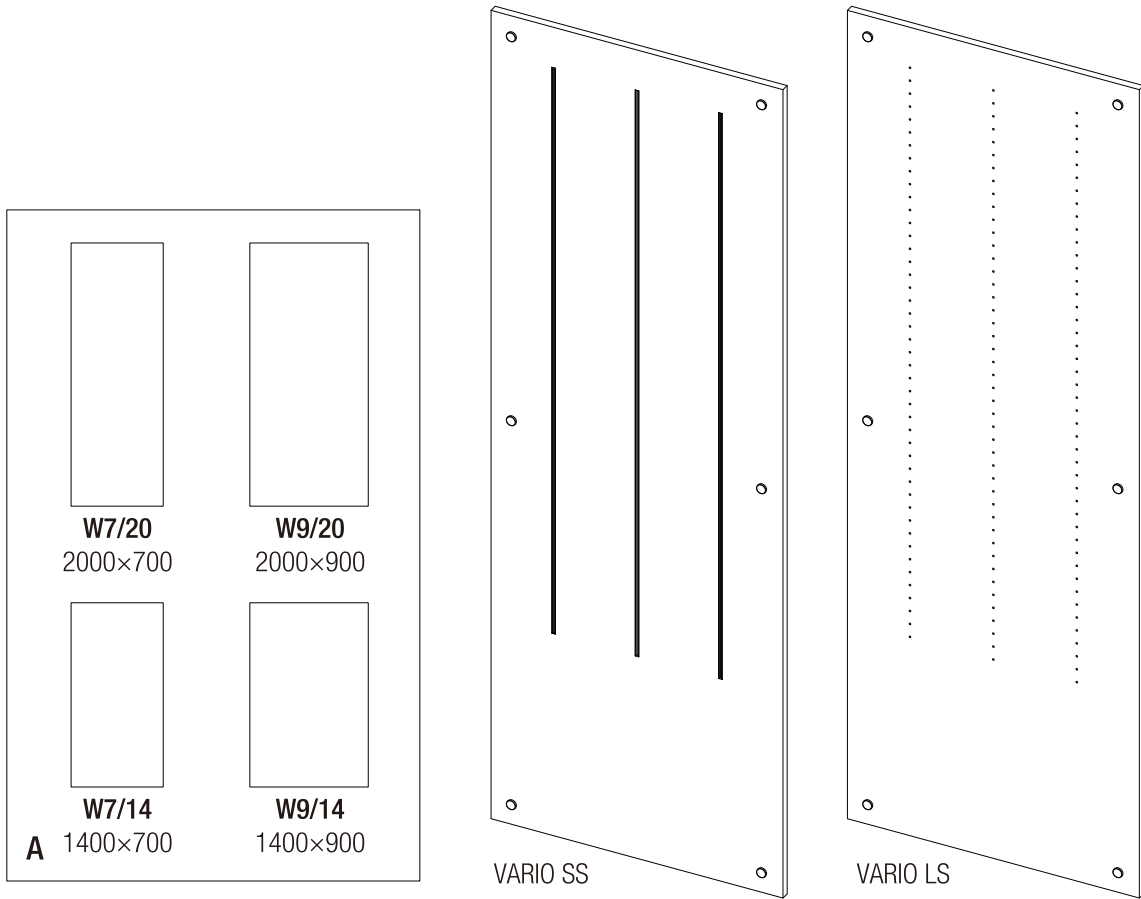

VARIO SS VARIO LS

Wall mounting

Step 1

Optional

		
R x 1	S x 4	T x 4
Side Panel 3/8"	13.15.20.SIDE	13.15.20.85-CAP

X		Z	
			‡-20 x 2-1/2 Round Combo w/nut-Zinc
W7/14 VARIO SS W9/14 VARIO SS W7/14 VARIO LS W9/14 VARIO LS	x4	W7/14 VARIO SS W9/14 VARIO SS W7/14 VARIO LS W9/14 VARIO LS	x4
W7/20 VARIO SS W9/20 VARIO SS W7/20 VARIO LS W9/20 VARIO LS	x6	W7/20 VARIO SS W9/20 VARIO SS W7/20 VARIO LS W9/20 VARIO LS	x6