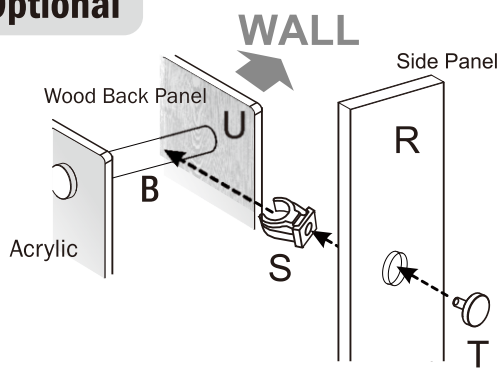

VARIO SS VARIO LS

Wall mounting

Step 1

Optional

		
R x 1	S x 4	T x 4
Side Panel 3/8"	13.15.20.SIDE	13.15.20.85-CAP

X		Z	
			‡-20 x 2-1/2 Round Combo w/nut-Zinc
W7/14 VARIO SS W9/14 VARIO SS W7/14 VARIO LS W9/14 VARIO LS	x4	W7/14 VARIO SS W9/14 VARIO SS W7/14 VARIO LS W9/14 VARIO LS	x4
W7/20 VARIO SS W9/20 VARIO SS W7/20 VARIO LS W9/20 VARIO LS	x6	W7/20 VARIO SS W9/20 VARIO SS W7/20 VARIO LS W9/20 VARIO LS	x6